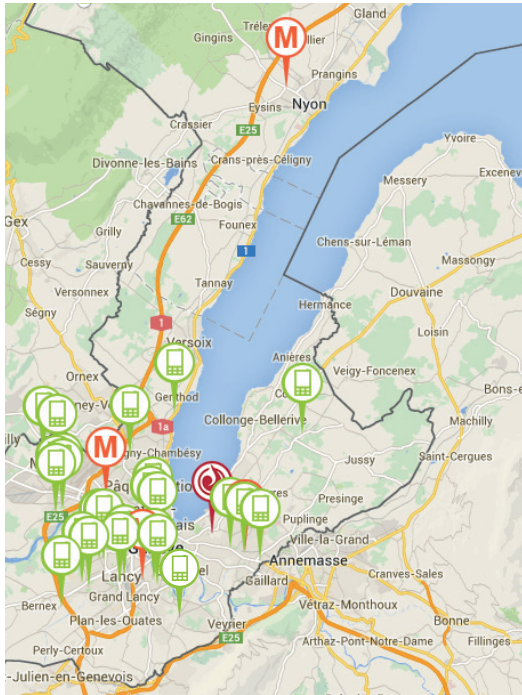

### LISTE DES POINTS DE COLLECTE :

#### > TERRE DES HOMMES SUISSE

Chemin Frank-Thomas 31 - Cologny Genève

#### > COMMUNES

Genève	Voirie, accueils de l'Université, CEC André Chavanne
Bellevue	Accueil de la mairie
Carouge	Voirie et accueil de la mairie
Chêne-Bougeries	Accueil de la mairie
Chêne-Bourg	Accueil de la mairie
Confignon	Accueil de la mairie
Grand-Saconnex	Accueil de la mairie
Lancy	Bibliothèque, accueil de la mairie, PRO
Meinier	Accueil de la mairie
Meyrin	Bibliothèque et accueil de la mairie
Onex	Accueil de la mairie et maison Onésienne
Thônex	Centre sportif de Sous Moulin - <b>Reverse 5 francs pour chaque portable collecté</b>
Troinex	Accueil de la mairie
Vernier	Voirie et bibliothèque municipale