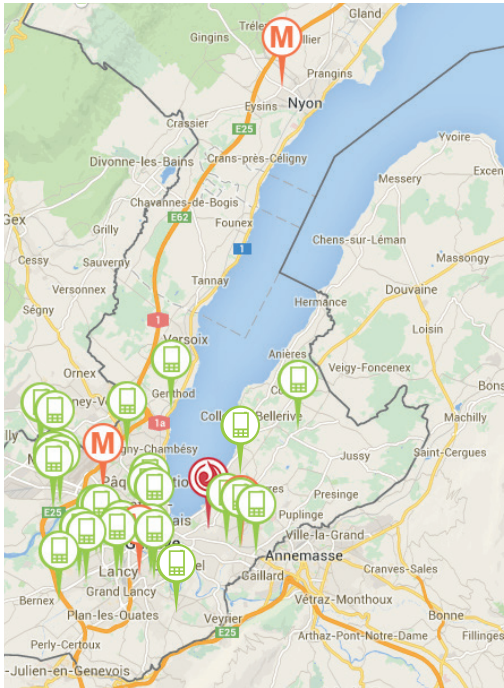

solidarcomm

www.solidarcomm.ch

Transformez votre téléphone portable en geste de solidarité!

Où déposer vos appareils ?

Les téléphones portables, tablettes, chargeurs et accessoires sont collectés pour connaître une seconde vie.

LISTE DES POINTS DE COLLECTE :

> TERRE DES HOMMES SUISSE

Chemin Frank-Thomas 31 - Cologny Genève

> M ELECTRONICS

4 M Electronics (Balexert, M Parc La Praille, Brico-Loisirs Chêne-Bourg, Porte de Nyon) et M Service La Praille

Pour chaque appareil collecté, Migros reverse 1 franc à Terre des Hommes Suisse.

> COMMUNES

Genève	Voirie, accueils de l'Université, CEC André Chavanne
Bellevue	Accueil de la mairie
Carouge	Voirie et accueil de la mairie
Chêne-Bougeries	Accueil de la mairie
Chêne-Bourg	Accueil de la mairie
Cologny	Accueil de la mairie
Confignon	Accueil de la mairie
Grand-Saconnex	Accueil de la mairie
Lancy	Bibliothèque, accueil de la mairie, PRO
Meinier	Accueil de la mairie
Meyrin	Bibliothèque et accueil de la mairie
Onex	Accueil de la mairie et maison Onésienne
Thônex	Centre sportif de Sous Moulin - Reverse 5 francs pour chaque portable collecté
Troinex	Accueil de la mairie
Vernier	Voirie et bibliothèque municipale